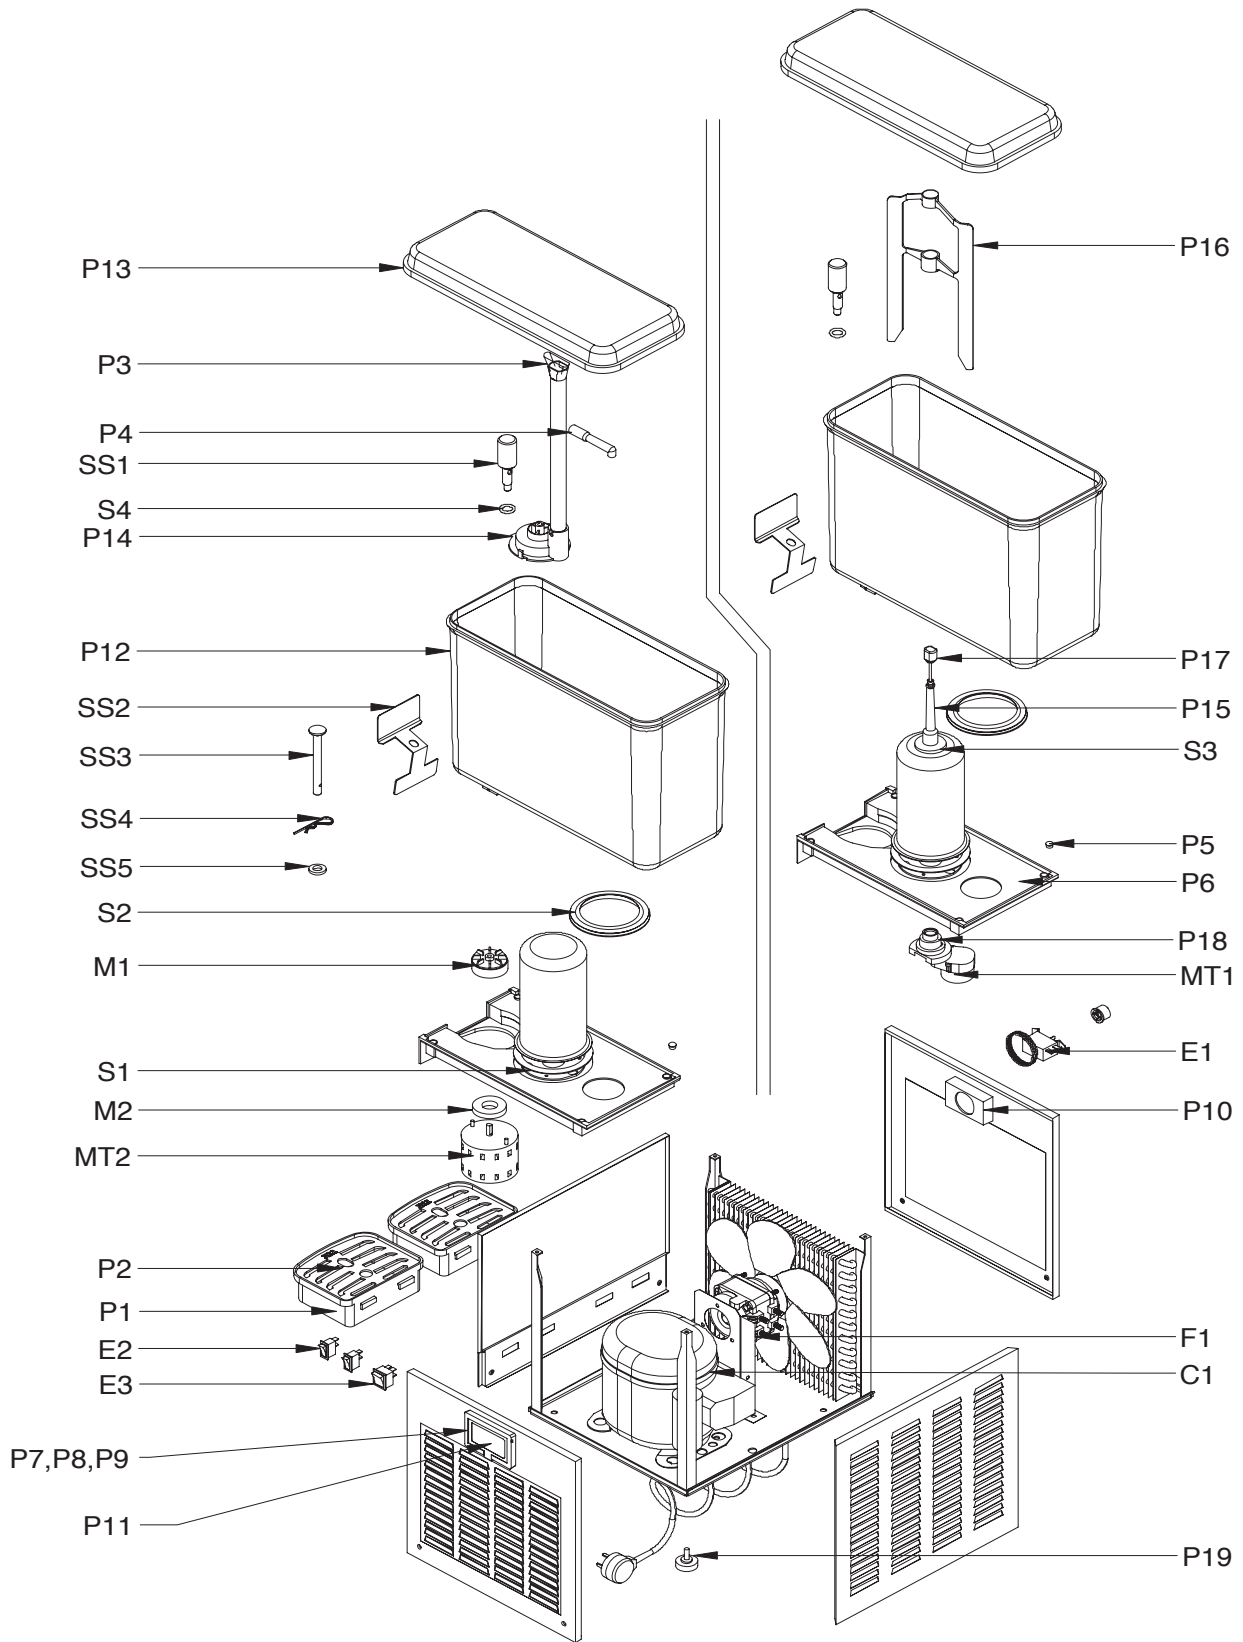

Jet System

Mix System

Bowl Assembly (Pemasangan Bekas)

Part Sequence Number (Nombor Bahagian)	Part Name (Nama Bahagian)	Bar Code (Kod Balang) Model 25 , 26	Bar Code (Kod Balang) Model 16	Bar Code (Kod Balang) Model 16,25,26(P)	Bar Code (Kod Balang) Model 16,25,26(B)	Bar Code (Kod Balang) Model 16,25,26(Y)	Bar Code (Kod Balang) Model 16,25,26(O)
P3	Spray tube (Tiub pancutan)	PL-JD-ST	PL-JD-ST	-	-	-	-
P4	L. shape tube (Tiub berbentuk L)	PL-JD-LST	PL-JD-LST	-	-	-	-
P5	Corner plug (Plug penjuru)	PL-JD-CP	PL-JD-CP	-	-	-	-
P6	Top tray	PL-JD-TT-C	PL-JD-TT-C	PL-JD-TT-C-P	PL-JD-TT-C-B	PL-JD-TT-C-Y	PL-JD-TT-C-O
P7	Switch box 2 holes	PL-JD-SB2	PL-JD-SB2	-	-	-	-
P8	Switch box 3 holes	PL-JD-SB3	PL-JD-SB3	-	-	-	-
P9	Switch box 4 holes	PL-JD-SB4	PL-JD-SB4	-	-	-	-
P10	Thermostat box	PL-JD-TB	PL-JD-TB	-	-	-	-
P11	Switch box lid	PL-JD-SBL	PL-JD-SBL	-	-	-	-
P12	Bowl (Bekas)	PL-JD-B2	PL-JD-B2	-	-	-	-
P13	Lid (Penutup) - Bottom Layer	PL-JD-BL-BL	PL-JD-BL-BL	PL-JD-BL-BL-P	PL-JD-BL-BL-B	PL-JD-BL-BL-Y	PL-JD-BL-BL-O
	Lid (Penutup) - Top Layer	PL-JD-BL-TL	PL-JD-BL-TL	-	-	-	-
P14	Water spurt seat (Pemegang Pancutan air)	PL-JD-WSS	PL-JD-WSS	-	-	-	-
P16	Mixer paddle (Penggaul)	PL-JD-MP	PL-JD-MP	-	-	-	-
P15	Mixer guiding shaft	PL-JD-MGS	PL-JD-MGS	-	-	-	-
P17	Mixer paddle axis (Paksi Penggaul)	PL-JD-MPA	PL-JD-MPA	-	-	-	-
P18	Gear Box Support	PL-JD-GBS	PL-JD-GBS	-	-	-	-
P19	Rubber leg (Kaki getah)	PL-JD-RL	PL-JD-RL	-	-	-	-
S1	Dome gasget (Gasket tapak)	PL-JD-DG	PL-JD-DG	-	-	-	-
S2	Bowl gasget (Gasket bekas)	PL-JD-BG	PL-JD-BG	-	-	-	-
S3	Mixer O-Ring (Gelang-O pengacau)	PL-JD-MOR	PL-JD-MOR	-	-	-	-
S4	Valve O-Ring (Gelang-O injap)	PL-JD-VOR	PL-JD-VOR	-	-	-	-
SS1	Valve (Injap)	HW-JD-V	HW-JD-V	-	-	-	-
SS2	Handle (Pemegang)	HL-JD-H	HL-JD-H	-	-	-	-
SS3	Impeller Rod	C-JD-IR	C-JD-IR	-	-	-	-
SS4	R - Clip	HW-JD-RC	HW-JD-RC	-	-	-	-
SS5	Impeller Gasget	PL-JD-MRW	PL-JD-MRW	-	-	-	-
M1	Pump Impeller (Kipas pump)	PL-JD-PI-EURO	PL-JD-PI-NA	-	-	-	-